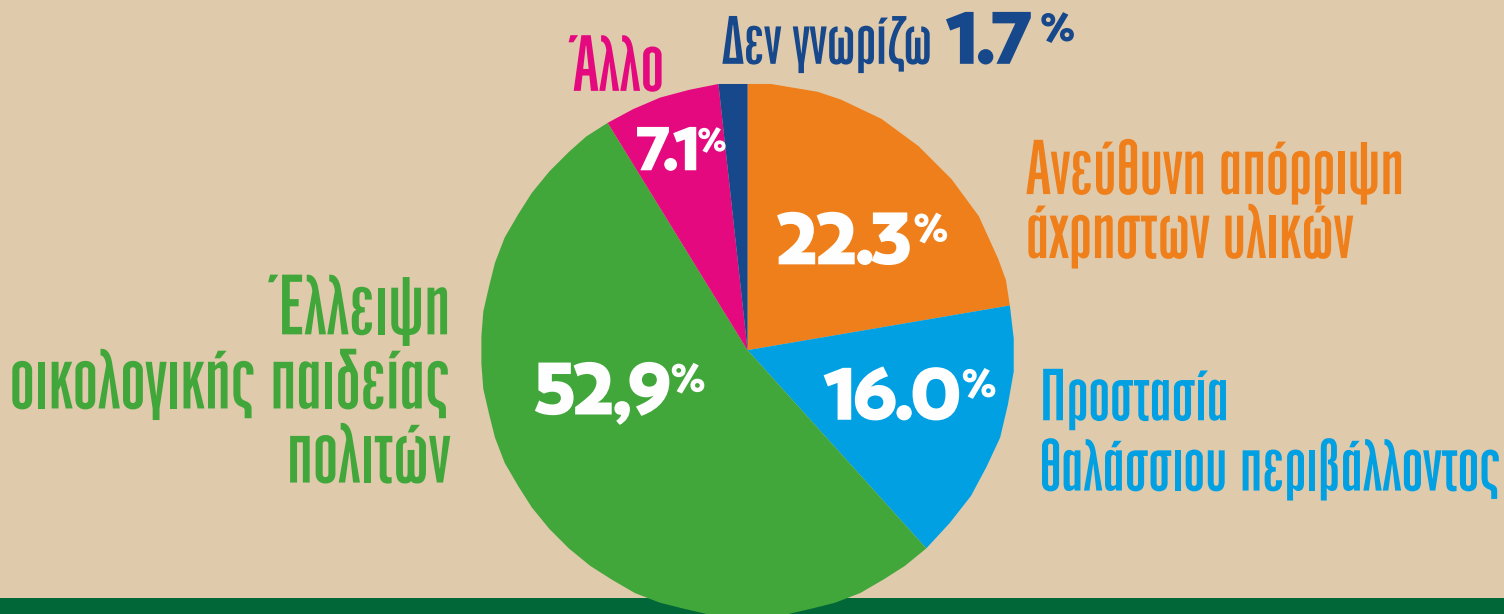

Ποιο θεωρείτε ως το σημαντικότερο περιβαλλοντικό ζήτημα για την Περιφέρεια Δυτικής Ελλάδας;