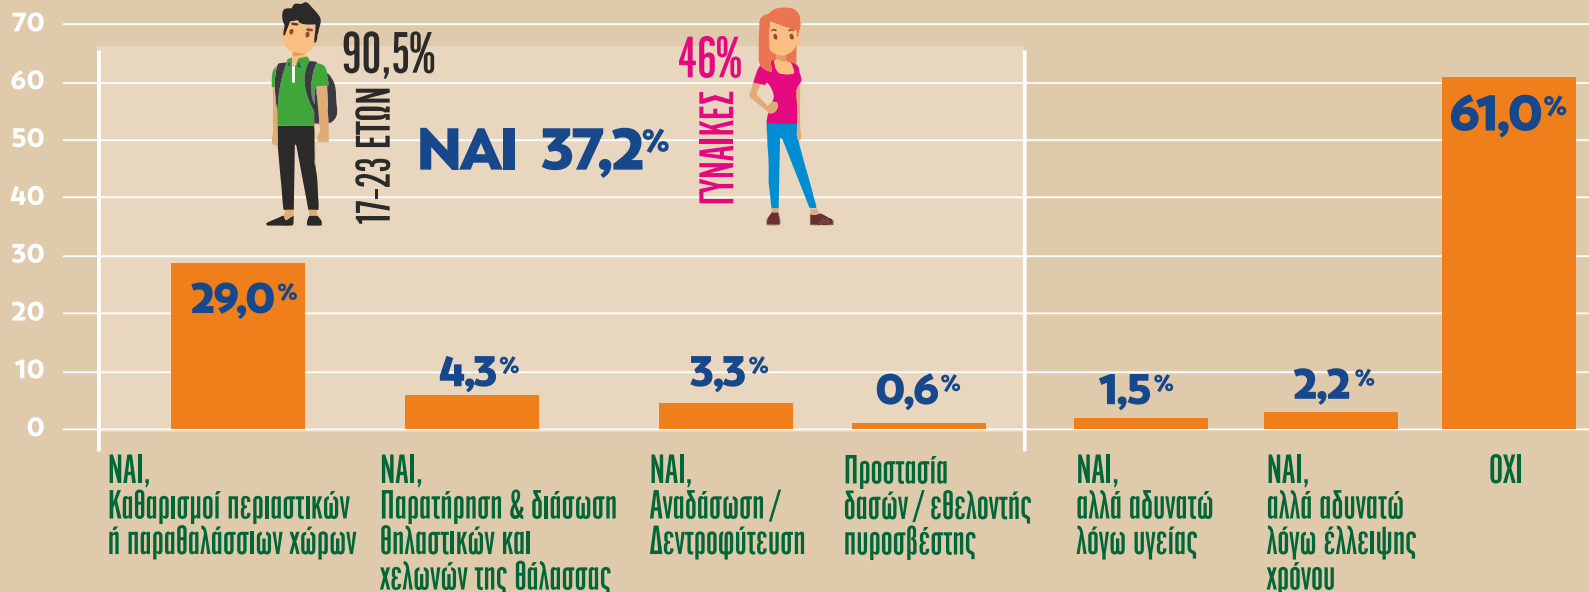

Θα θέλατε να συμμετέχετε σε εθελοντικές δράσεις για το περιβάλλον; Αν ναι, σε ποιες;